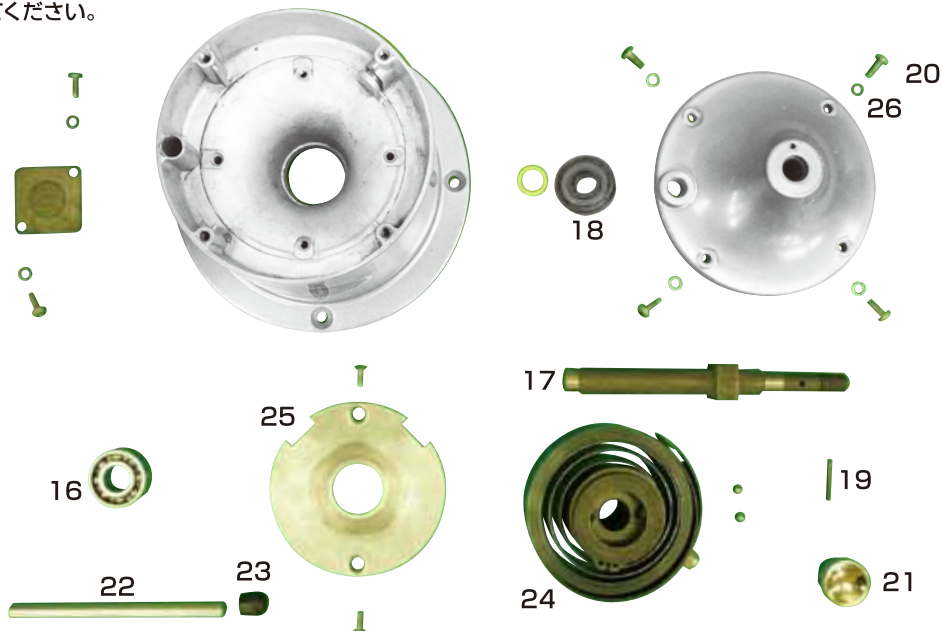

# カー遠心铸造器パーツリスト

2023.04

図中	伝票記載コード	パーツ名	標準価格
1		アームアッセンブリー ※	販売無し
2		スリングアームアッセンブリー ※	販売無し
3	0.808.0031	ルツボホルダー パッフルプレート付 ※	32,000円
4	0.808.0026	トップベアリング ブルー/ホワイト用・アームベアリング ホワイト用	3,200円
5		リムーバブルウェイト ※	販売無し
6	0.808.0034	アームコネクティングスクリュー #23 ※	300円
7		ベアリングワッシャー ※	販売無し
8		アームコネクティングナット 2入 #25 ※	販売無し

図中	伝票記載コード	パーツ名	標準価格
9		スリングアーム ※	
10		クリドルピン ※	販売無し
11		クレイドルピンナット ※	
12	0.808.2469	ルツボマウントスクリュー ホワイト専用	2,300円
13		パッフルプレート ※	
14		ドライブスクリュー ※	販売無し
15		フラットヘッドスクリュー ※	

※ホワイト、ブルー兼用  
 ・販売無しのパーツが必要な場合は、アッセンブリーでのご購入となります。  
 ・6と8は一緒に交換してください。

※ホワイト、ブルー兼用

図中	伝票記載コード	パーツ名	標準価格
16	0.808.0027	ボトムベアリング #4 ※	3,400円
17	0.808.2465	クラッチロータシャフト付 ホワイト専用	22,000円
18	0.808.0026	トップベアリング ブルー/ホワイト用・アームベアリング ホワイト用	3,200円
19	0.808.0066	バランシングピン ホワイト専用	1,100円
20	0.808.4895	ラウンドヘッドスクリュー 4入り ※	1,300円
21	0.808.2464	トップナット ホワイト専用	8,400円

図中	伝票記載コード	パーツ名	標準価格
22	0.808.2467	ストップピン ※	3,400円
23	0.808.2468	ストップピン用ラバーワッシャー ※	2,000円
24	0.808.0065	スプリングコンプリート ※	36,000円
25		スプリングプレート ※	販売無し
26		ロックワッシャー 4入 #17 ※	販売無し

※ホワイト、ブルー兼用

※ホワイト、ブルー兼用