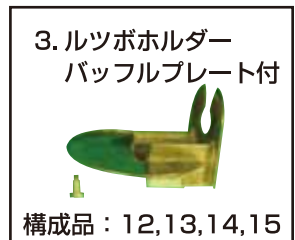

# カー遠心铸造器パーツリスト

2023.04

図中	伝票記載コード	パーツ名	標準価格
1		アームアッセンブリー ※	販売無し
2		スリングアームアッセンブリー ※	販売無し
3	0.808.0031	ルツボホルダー パッフルプレート付 ※	32,000円
4	0.808.0026	トップベアリング ブルー/ホワイト用・アームベアリング ホワイト用	3,200円
5		リムーバブルウェイト ※	販売無し
6	0.808.0034	アームコネクティングスクリュー #23 ※	300円
7		ベアリングワッシャー ※	販売無し
8		アームコネクティングナット 2入 #25 ※	販売無し

図中	伝票記載コード	パーツ名	標準価格
9		スリングアーム ※	
10		クリドルピン ※	販売無し
11		クレイドルピンナット ※	
12	0.808.2469	ルツボマウントスクリュー ホワイト専用	2,300円
13		パッフルプレート ※	
14		ドライブスクリュー ※	販売無し
15		フラットヘッドスクリュー ※	

※ホワイト、ブルー兼用  
 ・販売無しのパーツが必要な場合は、アッセンブリーでのご購入となります。  
 ・6と8は一緒に交換してください。