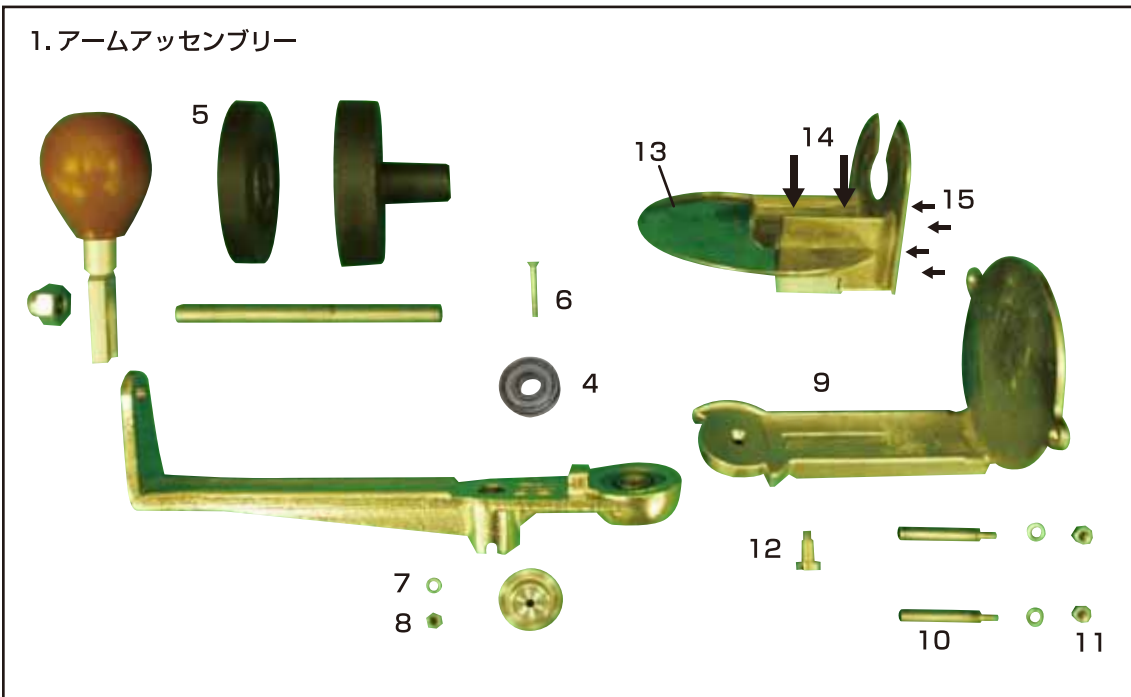

# カー遠心铸造器パーツリスト

2023.04

図中	伝票記載コード	パーツ名	標準価格
1		アームアッセンブリー ※	販売無し
2		スリングアームアッセンブリー ※	販売無し
3	0.808.0031	ルツボホルダー パッフルプレート付 ※	32,000円
4	0.808.0026	トップベアリング ブルー/ホワイト用・アームベアリング ホワイト用	3,200円
5		リムーバブルウェイト ※	販売無し
6	0.808.0034	アームコネクティングスクリュー #23 ※	300円
7		ベアリングワッシャー ※	販売無し
8		アームコネクティングナット 2入 #25 ※	販売無し

図中	伝票記載コード	パーツ名	標準価格
9		スリングアーム ※	
10		クリドルピン ※	販売無し
11		クレイドルピンナット ※	
12	0.808.2469	ルツボマウントスクリュー ホワイト専用	2,300円
13		パッフルプレート ※	
14		ドライブスクリュー ※	販売無し
15		フラットヘッドスクリュー ※	

※ホワイト、ブルー兼用  
 ・販売無しのパーツが必要な場合は、アッセンブリーでのご購入となります。  
 ・6と8は一緒に交換してください。

※ホワイト、ブルー兼用

図中	伝票記載コード	パーツ名	標準価格
16	0.808.0027	ボトムベアリング #4 ※	3,400円
17	0.808.2465	クラッチロータシャフト付 ホワイト専用	22,000円
18	0.808.0026	トップベアリング ブルー/ホワイト用・アームベアリング ホワイト用	3,200円
19	0.808.0066	バランシングピン ホワイト専用	1,100円
20	0.808.4895	ラウンドヘッドスクリュー 4入り ※	1,300円
21	0.808.2464	トップナット ホワイト専用	8,400円

図中	伝票記載コード	パーツ名	標準価格
22	0.808.2467	ストップピン ※	3,400円
23	0.808.2468	ストップピン用ラバーワッシャー ※	2,000円
24	0.808.0065	スプリングコンプリート ※	36,000円
25		スプリングプレート ※	販売無し
26		ロックワッシャー 4入 #17 ※	販売無し

※ホワイト、ブルー兼用

※ホワイト、ブルー兼用